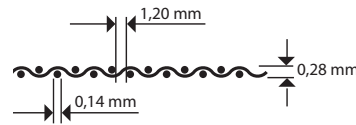

art. nr.	color	mm	content
PVC Grid diagonal			
611-02	grey	0,32	2