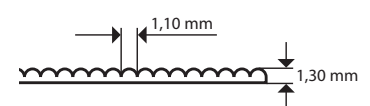

Evacast Clear Mat Ribbed

LARGE
328x475 mm / 12,9x18,8 inch

| art. nr. | color | mm | content |
|----------|-----------|------|---------|
| 660-01 | Clear/mat | 1,30 | 1 |

| art. nr. | color | mm | content |
|----------|-----------|------|---------|
| 660-02 | Clear/mat | 1,30 | 1 |