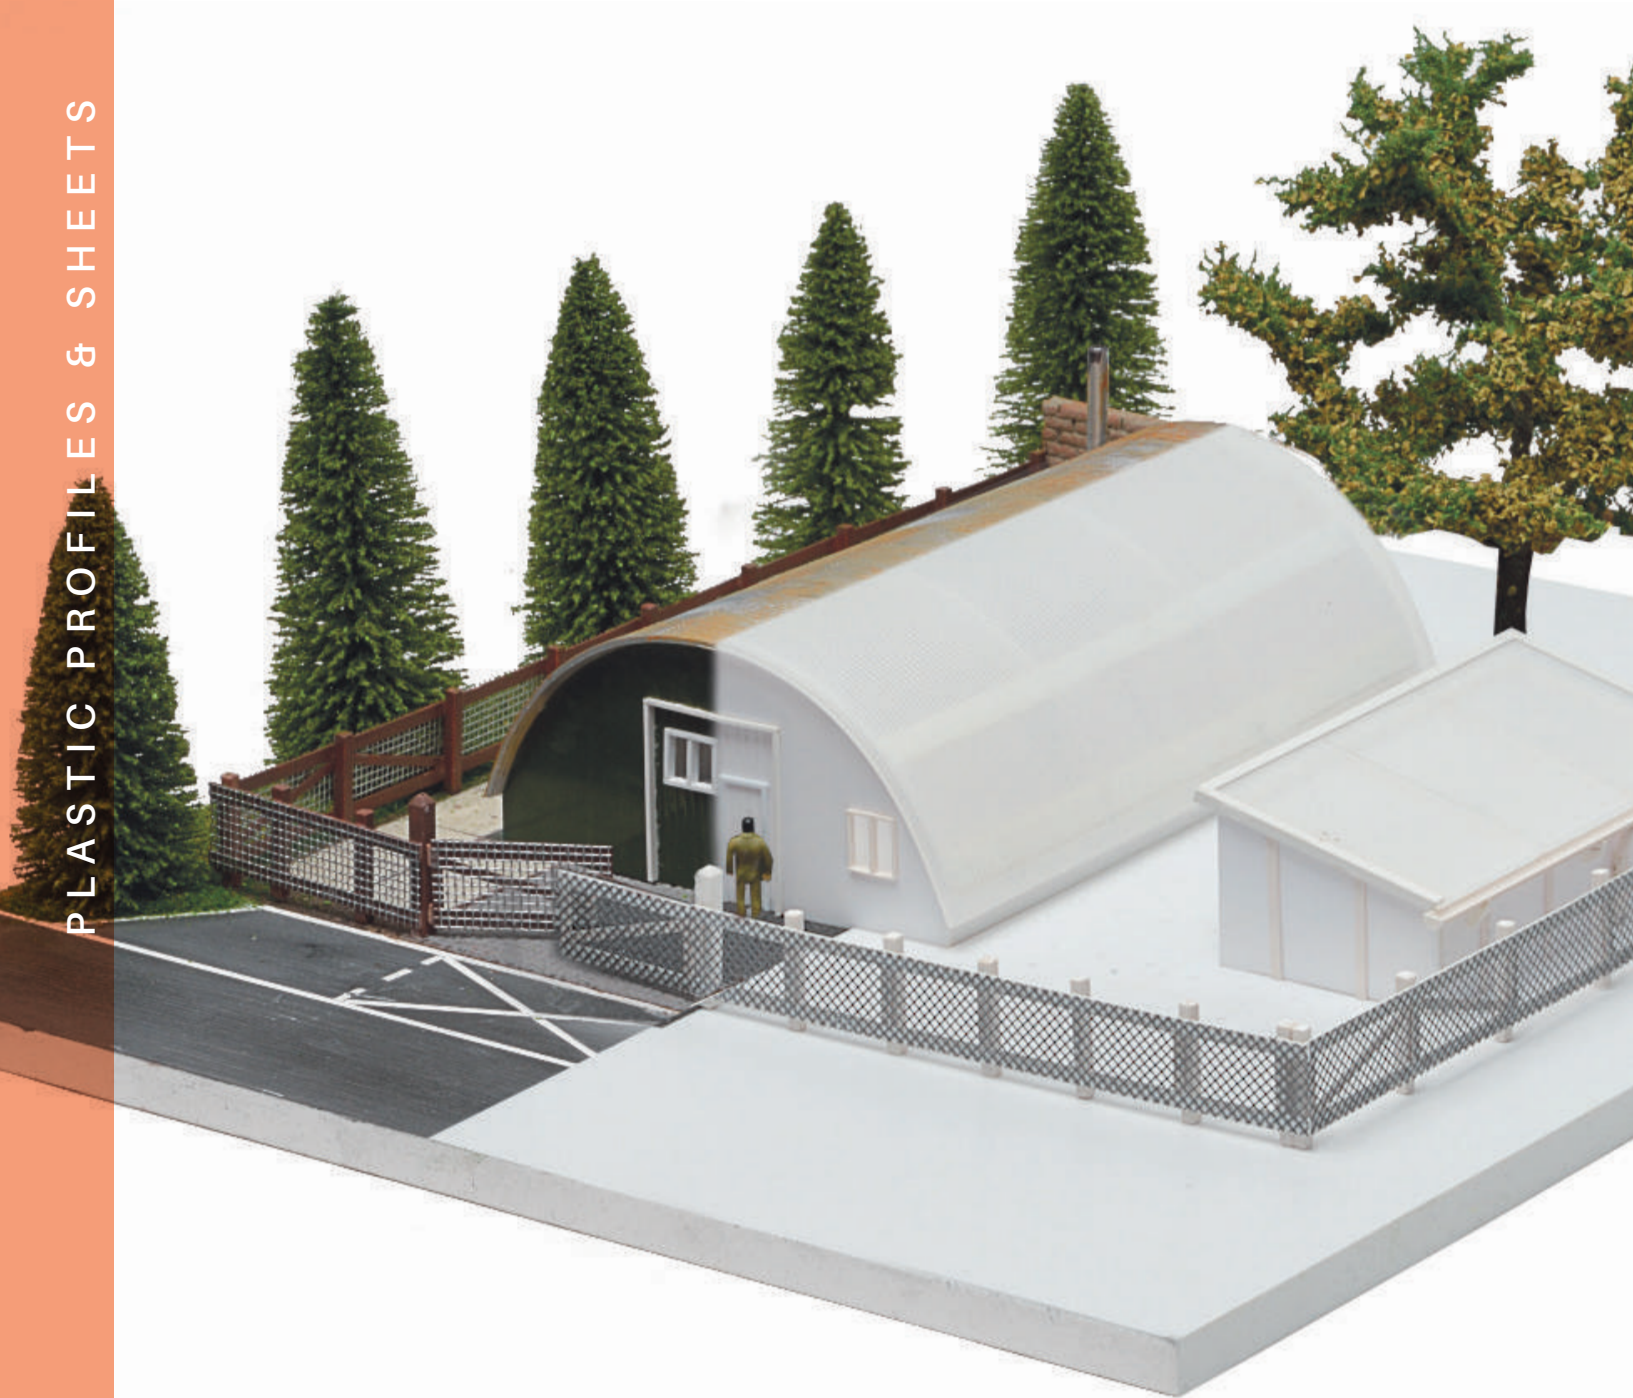

Profiles & Sheets

PLASTIC PROFILES & SHEETS

2020

Vorwort - Preface Voorwoord - Préface

DE

Schon seit mehr als 25 Jahren werden bei Raboesch Models, mit Begeisterung Produkte für maßstabgerechten Modellbau, Maquettesbau und den Bau von Modelleisenbahnen hergestellt. Ab Januar 2015 liefern wir dieselben Produkte unter dem neuen Handelsnamen MAQUETT.