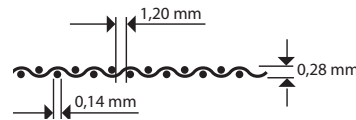

Kunststoff Platten - Plastic sheets Kunststof platen - Feuilles en plastique

MEDIUM
185x290 mm / 7,3x11,4 inch

art. nr.	color	mm	content
PVC Grid straight			
611-01	grey	0,32	2

art. nr.	color	mm	content
PVC Grid diagonal			
611-02	grey	0,32	2

Selbstklebefolie Platten, Transparent gefärbt Self-adhesive foil sheets, transparent colored Zelfklevende folie platen, transparant gekleurd Feuilles de film plastique auto-adhésif, couleur transparent

Gelb
Yellow
Geel
Jaune

Grün
Green
Groen
Vert

Orange
Orange
Oranje
Orange

Mittel Blau
Medium Blue
Medium blauw
Bleu moyer

Tiefrot
Deep red
Diep rood
Rouge foncé

Rose
Pink
Roze
Rose

MEDIUM
194x320 mm / 7,6x12,6 inch

art. nr.	color	mm	content
Self Adhesive Transparant Foil			
604-11	yellow	0,10	1
604-12	orange	0,10	1
604-13	deep red	0,10	1
604-15	green	0,10	1
604-16	medium blue	0,10	1
604-17	pink	0,10	1

LARGE
328x475 mm / 12,9x18,8 inch

art. nr.	color	mm	content
Self Adhesive Transparant Foil			
654-11	yellow	0,10	1
654-12	orange	0,10	1
654-13	deep red	0,10	1
654-15	green	0,10	1
654-16	medium blue	0,10	1
654-17	pink	0,10	1