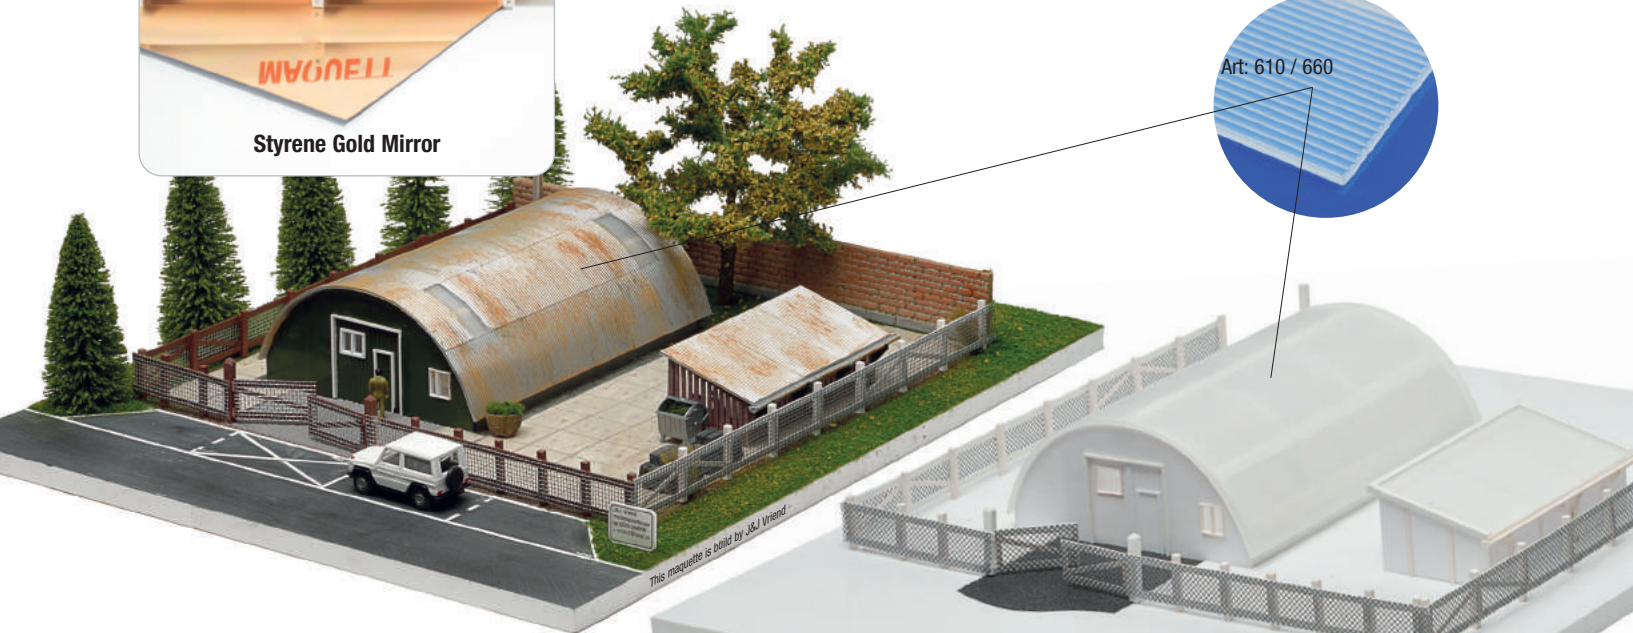

Styrene Silver Mirror

| art. nr. | color | mm | content |
|----------|-------|------|---------|
| 607-03 | Gold | 1,50 | 1 |

Styrene Gold Mirror

LARGE
328x475 mm / 12,9x18,8 inch

| art. nr. | color | mm | content |
|----------|--------|------|---------|
| 658-01 | Silver | 1.00 | 1 |