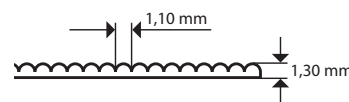

Kunststoff Platten - Plastic sheets

Kunststof platen - Feuilles en plastique

MEDIUM
194x320 mm / 7,6x12,6 inch

art. nr.	color	mm	content
608-01	Silver	1,00	1

art. nr.	color	mm	content
607-03	Gold	1,50	1

LARGE
328x475 mm / 12,9x18,8 inch

art. nr.	color	mm	content
658-01	Silver	1.00	1

MEDIUM
194x320 mm / 7,6x12,6 inch

art. nr.	color	mm	content
609-01	clear/mat	0,28	1

art. nr.	color	mm	content
610-01	clear/mat	1,30	1

LARGE
328x475 mm / 12,9x18,8 inch

art. nr.	color	mm	content
660-01	Clear/mat	1,30	1

art. nr.	color	mm	content
660-02	Clear/mat	1,30	1