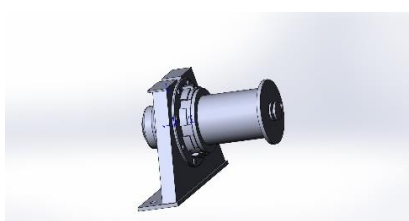

M60 катер кресло 2 шт

M108 лебедка шлюпбалки 2 шт