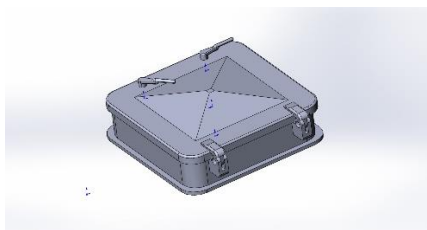

Х57 дверь правый борт 3 шт

Х99 сборка люк 3 шт