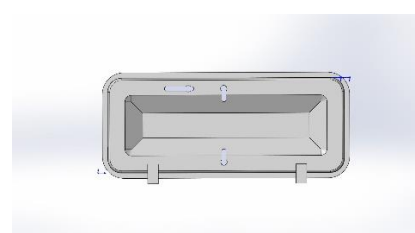

C133 кнехт большой 1 шт

T53 крышка овальная 1 шт

T54 крышка прямоугольная 1 шт

T121 площадка со стойкой 2 шт

У21 катер корпус верх 1 шт

У22 катер корпус низ 1 шт

Ф61 катер стекло 1 шт

Х56 дверь левый борт 2 шт

Х57 дверь правый борт 3 шт

Х58 дверь малая 1 шт

Х93 трап 2 шт

Х99 сборка люк 3 шт

Х129 фиксатор 2 шт

Ц59 рама окна 9 шт

Ц98 площадка кожуха локатора 1 шт

Ц142 площадка надстройки 1 шт